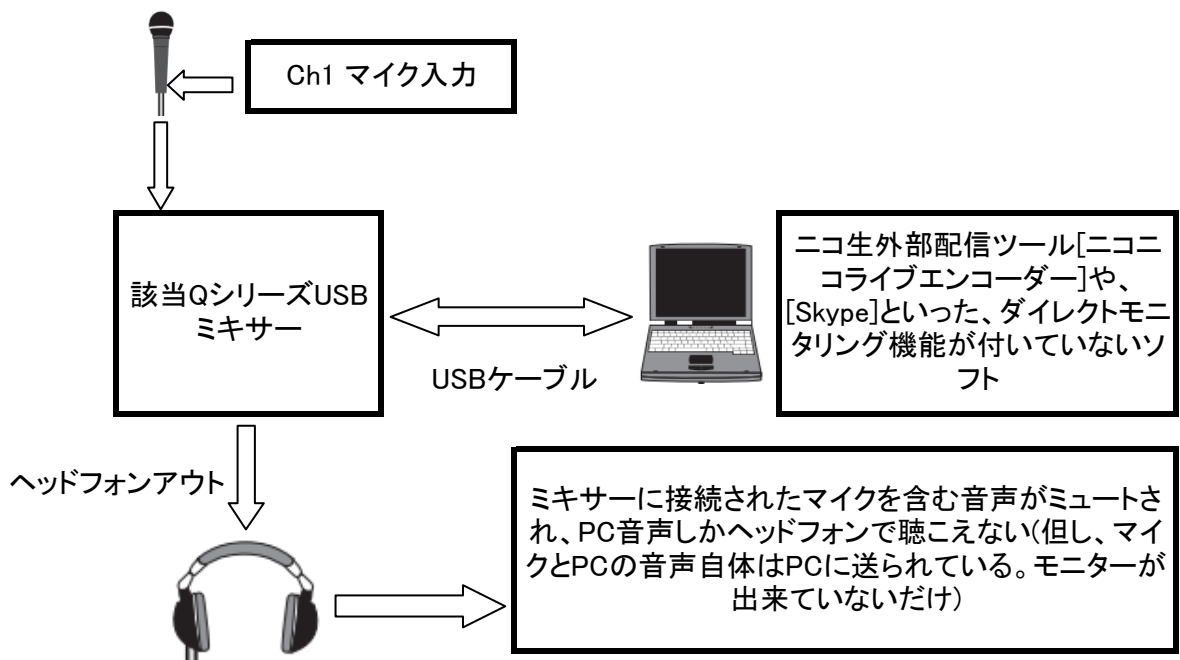

ベリンガーUSBミキサー[Qシリーズ]を使用する際の注意事項
(該当機種: Q502/Q802/Q1002/QX1002/QX1202)

マイク音声とPC音声を同時にヘッドフォンモニタリング可能な接続例

マイク音声とPC音声が同時にヘッドフォンモニタリング出来ない接続例

※Qシリーズをニコ生で使う際は、別途UCA222のようなオーディオインターフェイスが必要となります。