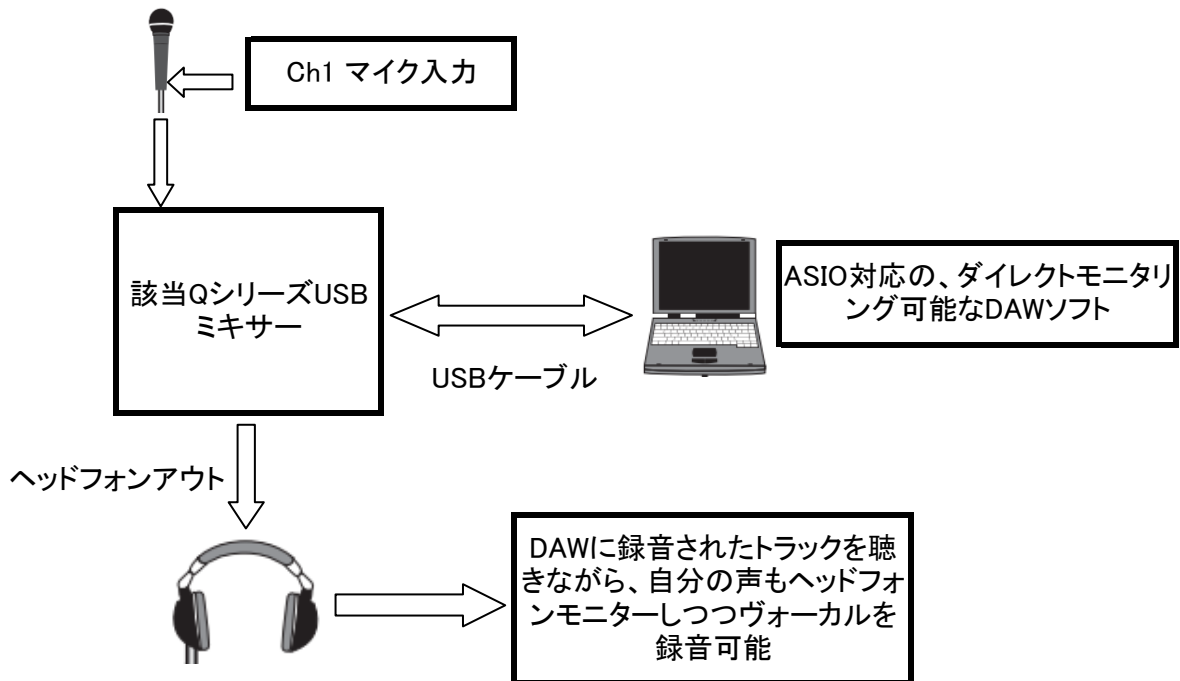

ベリンガーUSBミキサー[Qシリーズ]を使用する際の注意事項
(該当機種: Q502/Q802/Q1002/QX1002/QX1202)

マイク音声とPC音声を同時にヘッドフォンモニタリング可能な接続例

マイク音声とPC音声が同時にヘッドフォンモニタリング出来ない接続例

※Qシリーズをニコ生で使う際は、別途UCA222のようなオーディオインターフェイスが必要となります。