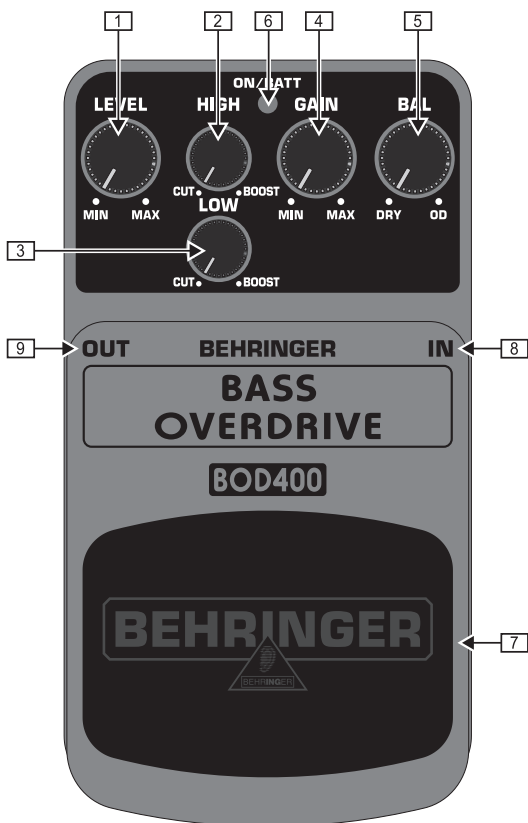

この度はBEHRINGER BASS OVERDRIVE BOD400をお買い求めいただき誠にありがとうございます。この高品質エフェクトペダルはベースギター用に特別に開発されたものです。多彩な仕様により、チューブのような歪みや感情的なサステイン、超ファットなサウンドも自由自在に得られるようになります。

## 1. 操作機構

上面図

- 1 LEVEL コントローラーにより、出力信号の音量を調整します。
- 2 HIGH コントローラーでは、高周波音のブーストや減衰を可能としています。
- 3 LOW - コントローラーでは、低周波音をブーストしたり減衰したりできます。
- 4 GAIN コントローラーにより、歪み強度を設定します。
- 5 BAL(ance) コントローラーにより、生信号とエフェクト信号のバランスを調整します。
- 6 エフェクトが起動されると、ON/BATT-LEDが点灯します。ここでは電池の状態を確認することもできます。
- 7 ペダルスイッチにより、エフェクトの起動/解除をおこないます。
- 8 6.3 mm IN モノラルジャックで楽器へ接続します。
- 9 6.3 mm OUT モノラルジャックがお手持ちのアンプへ信号を送ります。

DC IN コネクターに9 Vアダプターを接続することができます (付属品には含まれません)。

電池収納部はペダルスイッチ内にあります。電池を装着および交換する場合には、間接部をボールペンで慎重に押し、ペダルを取り外してください。この際、機器にキズがつかないようにご注意ください。

**注意** BOD400には、On/Offスイッチが装備されていません。BOD400のIN-ジャック差込口にケーブルが差し込まれると、電源が入ります。BOD400を使用しない場合には、IN-ジャック差込口からジャックを抜いてください。これにより電池の寿命をのばすことができます。