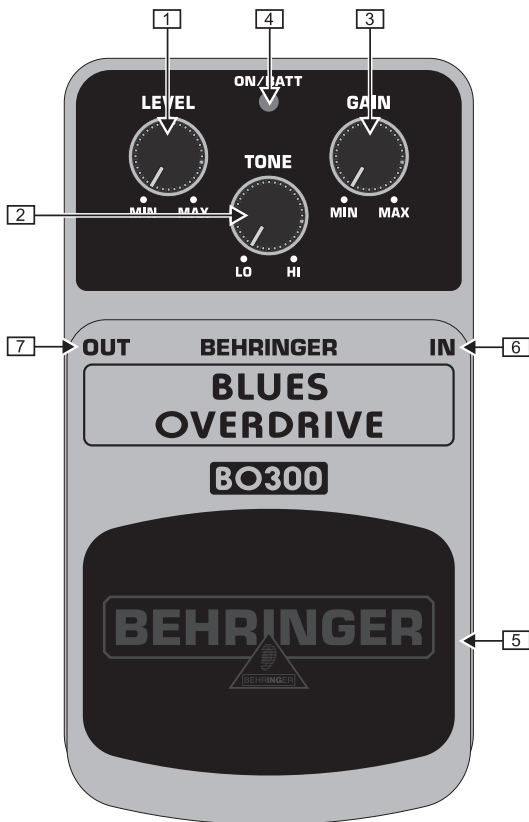

この度はBEHRINGER BLUES OVERDRIVE BO300をお買い求めいただき誠にありがとうございます。この古典的なエフェクトペダルにより、お手持ちのギターで30年代のクラシックなチューブアンプのような暖かい、感情的な歪みを出すことが可能となります。多彩な仕様を装備し、貴方のサウンドを生き生きとしたものにする、ブルース風のヴィンテージチューブサウンドが得られるようになります。これに加え、ファットなディストーションサウンドを最大限にお楽しみいただくことも可能としています。

1. 操作機構

上面図

- ❶ LEVEL コントローラーにより、出力信号の音量を調整します。
- ❷ TONE コントローラーにより、全体のサウンドにチューブサウンドのようなぬもりを与えます。
- ❸ GAIN コントローラーにより、歪み強度を設定します。
- ❹ エフェクトが起動されると、ON/BATT-LEDが点灯します。ここでは電池の状態を確認することもできます。
- ❺ ペダルスイッチにより、エフェクトの起動/解除をおこないます。
- ❻ 6.3 mm IN モノラルジャックで楽器へ接続します。
- ❼ 6.3 mm OUT モノラルジャックがお手持ちのアンプへ信号を送ります。

DC IN コネクターに9 Vアダプターを接続することができます (付属品には含まれません)。

電池収納部はペダルスイッチ内にあります。電池を装着および交換する場合には、間接部をボールペンで慎重に押し、ペダルを取り外してください。この際、機器にキズがつかないようにご注意ください。

☞ B0300には、On/Offスイッチが装備されていません。B0300のIN-ジャック差込口にケーブルが差し込まれると、電源が入ります。B0300を使用しない場合には、IN-ジャック差込口からジャックを抜いてください。これにより電池の寿命をのばすことができます。